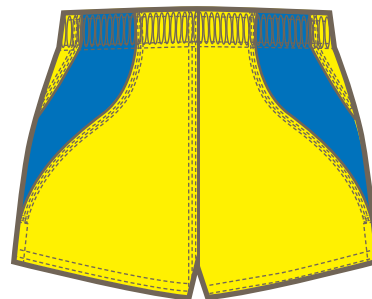

# 桐ラグビースクール ユニフォーム デザイン画 (変更3)

CRオリジナルユニフォーム

¥10,220 (税込)

カラーは工場指定のカラーになります。

(カンタベリーのカラーとは色が異なります。)

透かし部分の別料金も含まれています。

カンタベリー別注パンツ

S~3L ¥3,740 (税込)

4L・5L ¥4,080 (税込)

CRストッキング

ジャパンタイプ

¥1,440 (税込)

タトゥー柄

¥1,720 (税込)

ボディ、ライン、CCCロゴカラー (全13色)